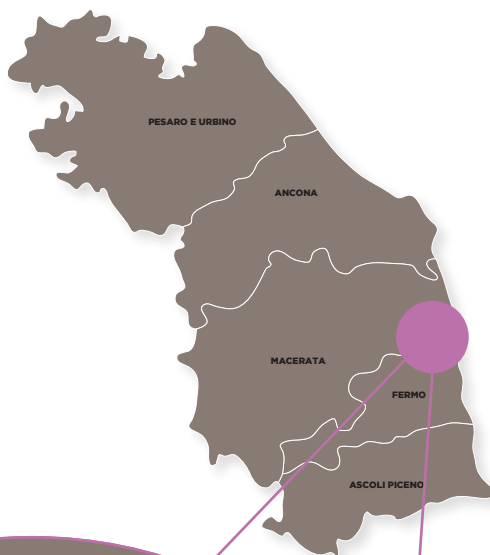

VILLALATTANZI

ITINERARIO SHOPPING
Le Marche ed i suoi Outlet

OFFICINA DEL SOLE

Itinerario Shopping

Le Marche ed i suoi Outlet

Nella Regione Marche la tipicità si incontra con lo shopping, in un'esperienza piacevole e vantaggiosa: un viaggio nel manifatturiero marchigiano per scoprire le eccellenze delle migliori realtà produttive locali con coinvolgenti itinerari attraverso i rinomati outlet della moda e dell'abbigliamento.

LORIBLU ³

14,5 km – 13min

PORTO SANT'ELPIDIO (FM)

Via dell'Economia 9

www.loriblu.com - 0734 996649

Orari:

Dal lunedì al venerdì dalle 10:00 alle 20:00

Dal sabato alla domenica dalle 10:00 alle 21:00

CULT

DOCKSTEPS

VIRTUS PALESTRE

SONORA

ARMANDO D'ALESSANDRO

SANTONI 12

42,6 km – 32 min

CORRIDONIA (MC)

Dal lunedì al sabato 10:00 - 20:00. Domenica 10:00 – 13:00 / 16:00 – 20:00

PATRIZIA PEPE (bimbo)

DIRK BIKKEMBERGS (bimbo)

Le Marche ed i suoi Outlet

OUTLET VILLAGE

IL CASTAGNO OUTLET VILLAGE 7

9,7 km – 25min