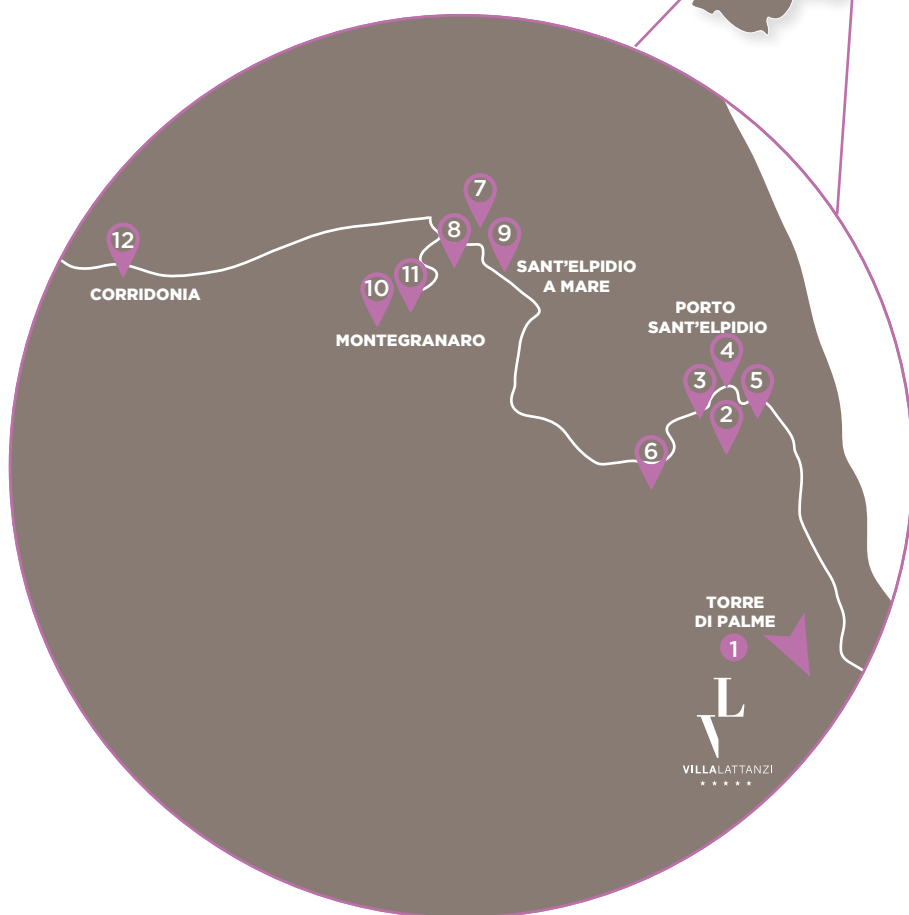

VILLALATTANZI

ITINERARIO SHOPPING
Le Marche ed i suoi Outlet

OFFICINA DEL SOLE

Itinerario Shopping

Le Marche ed i suoi Outlet

Nella Regione Marche la tipicità si incontra con lo shopping, in un'esperienza piacevole e vantaggiosa: un viaggio nel manifatturiero marchigiano per scoprire le eccellenze delle migliori realtà produttive locali con coinvolgenti itinerari attraverso i rinomati outlet della moda e dell'abbigliamento.

LORIBLU ³

14,5 km – 13min

PORTO SANT'ELPIDIO (FM)

Via dell'Economia 9

www.loriblu.com - 0734 996649

Orari:

Dal lunedì al venerdì dalle 10:00 alle 20:00

Dal sabato alla domenica dalle 10:00 alle 21:00

TOD'S

HOGAN

ROGER VIVIER

Le Marche ed i suoi Outlet

ROBERTO BOTTICELLI OUTLET 6

22 km – 22min

SANT'ELPIDIO A MARE (FM)

Strada Brancadoro, Mostrapiedi Seconda Casette Ete

CULT

DOCKSTEPS

VIRTUS PALESTRE

SONORA

ARMANDO D'ALESSANDRO

SANTONI 12

42,6 km – 32 min

CORRIDONIA (MC)